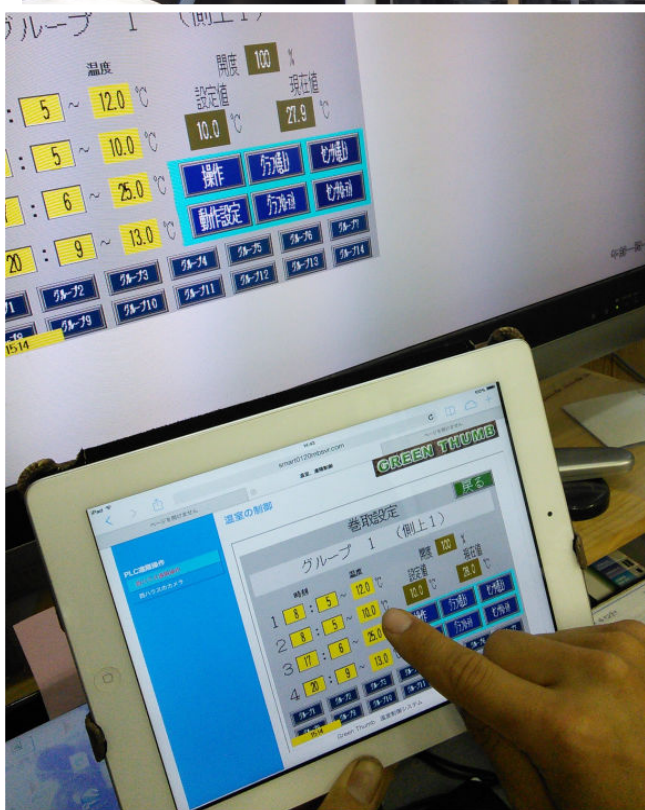

# テレグローリー

グリーンサムの  
「テレグローリー」  
を使えば、  
遠隔地にあっても  
温室の全てを  
PC、スマホ、タブレットで  
自由自在に  
コントロールできます！！

**遠隔地のハウスをスマートフォンから、観察できます。  
環境情報を確認し、遠隔から各種装置の  
制御を自由自在に行えます！！！！**