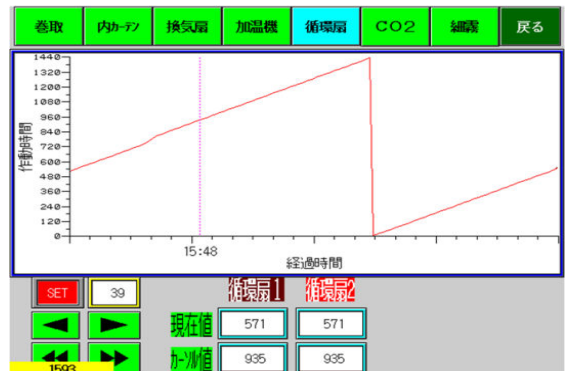

自動運転の計画

- ◎ 天気、日射量などに応じた、灌液の設定
  スマホで、日射量の状態とか確認しながら、設定
- ◎ 肥料の濃度を調整します。
  遠隔地から、肥料の濃度値を変更できます。
- ◎ 作物の味を濃くしよう…
  スマホで、培地の水分量に応じた灌液スケジュールを設定