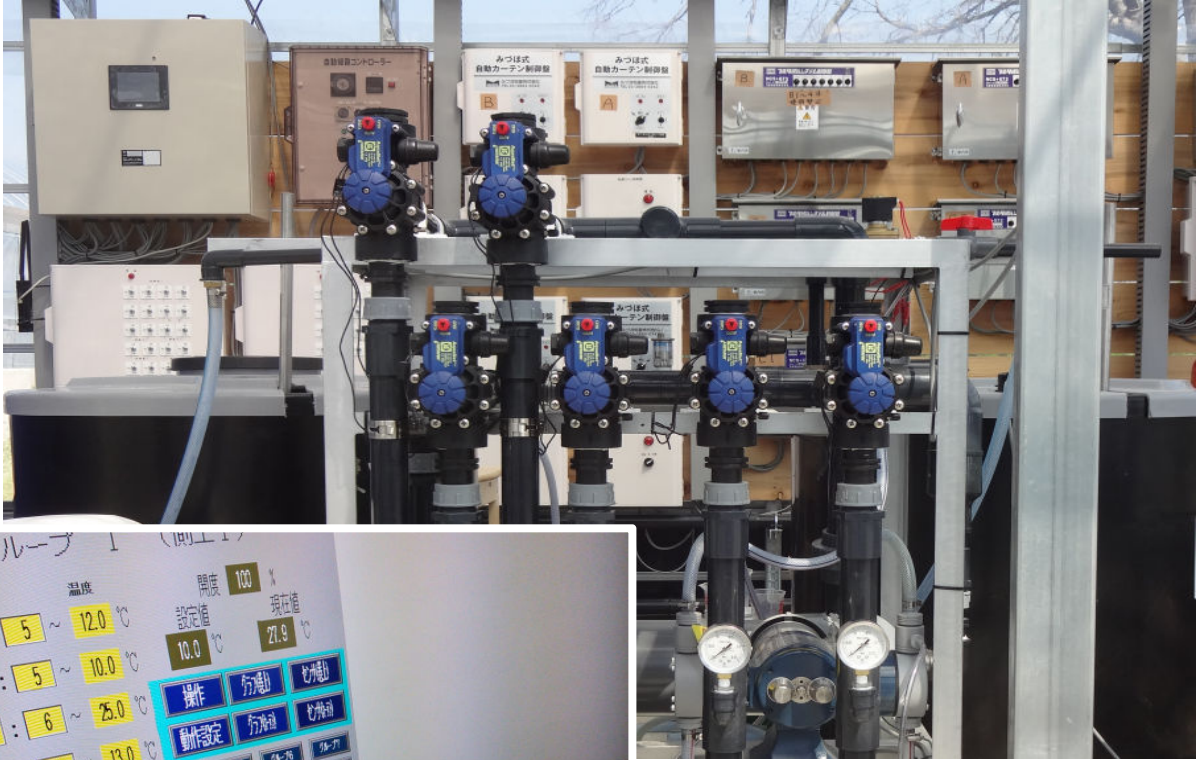

遠隔型 環境複合制御・自動灌液システム

テレグローリー

グリーンサムの
「テレグローリー」
を使えば、
遠隔地にあっても
温室の全てを
PC、スマホ、タブレットで
自由自在に
コントロールできます！！

**遠隔地のハウスをスマートフォンから、観察できます。
環境情報を確認し、遠隔から各種装置の
制御を自由自在に行えます！！！！**