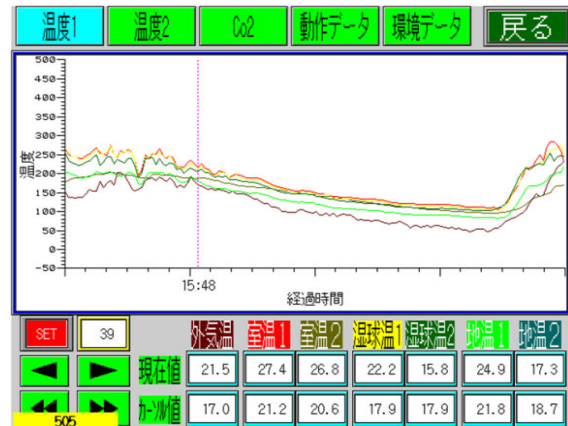

## 「テレグローリー」にできること(例)

### 遠隔地から、ハウス設備を直接制御できます。

- ◎ 今日は水が足りない！…  
スマホから、緊急手動灌水施肥を指示！
- ◎ まだ、温度を下げないと…  
換気扇、循環線、細霧の制御に手動で介入。
- ◎ 光合成促進… 装置をリモートでON/OFFできます。
- ◎ 今日は照りすぎ…カーテンを閉めよう  
カーテンの自動開閉制御に手動で介入できます。
- ◎ 今日は、急に冷えてきたんじゃない…  
加温機の自動制御に手動で介入できます。
- ◎ そろそろ、フィルターの掃除が…  
スマホから、洗浄指示を出せます。

### 遠隔地から、ハウスの状態を監視

- ◎ このところの日射量って、どうなってる  
日射量の状況を、確認、グラフで表示…
- ◎ 少し寒いが、ハウスの温度はどうなってる..  
ハウスの現在の温度を出先で確認
- ◎ このところ、寒暖の差が大きい..  
ハウスの温度、地温、湿度の履歴情報をグラフで確認
- ◎ 光合成に見合うCO2供給が出来ているかな…  
ハウス内のCO2の変化をグラフで確認
- ◎ 換気扇や、カーテンの稼働状態はどうなってる？  
各装置の稼働状態をグラフで確認